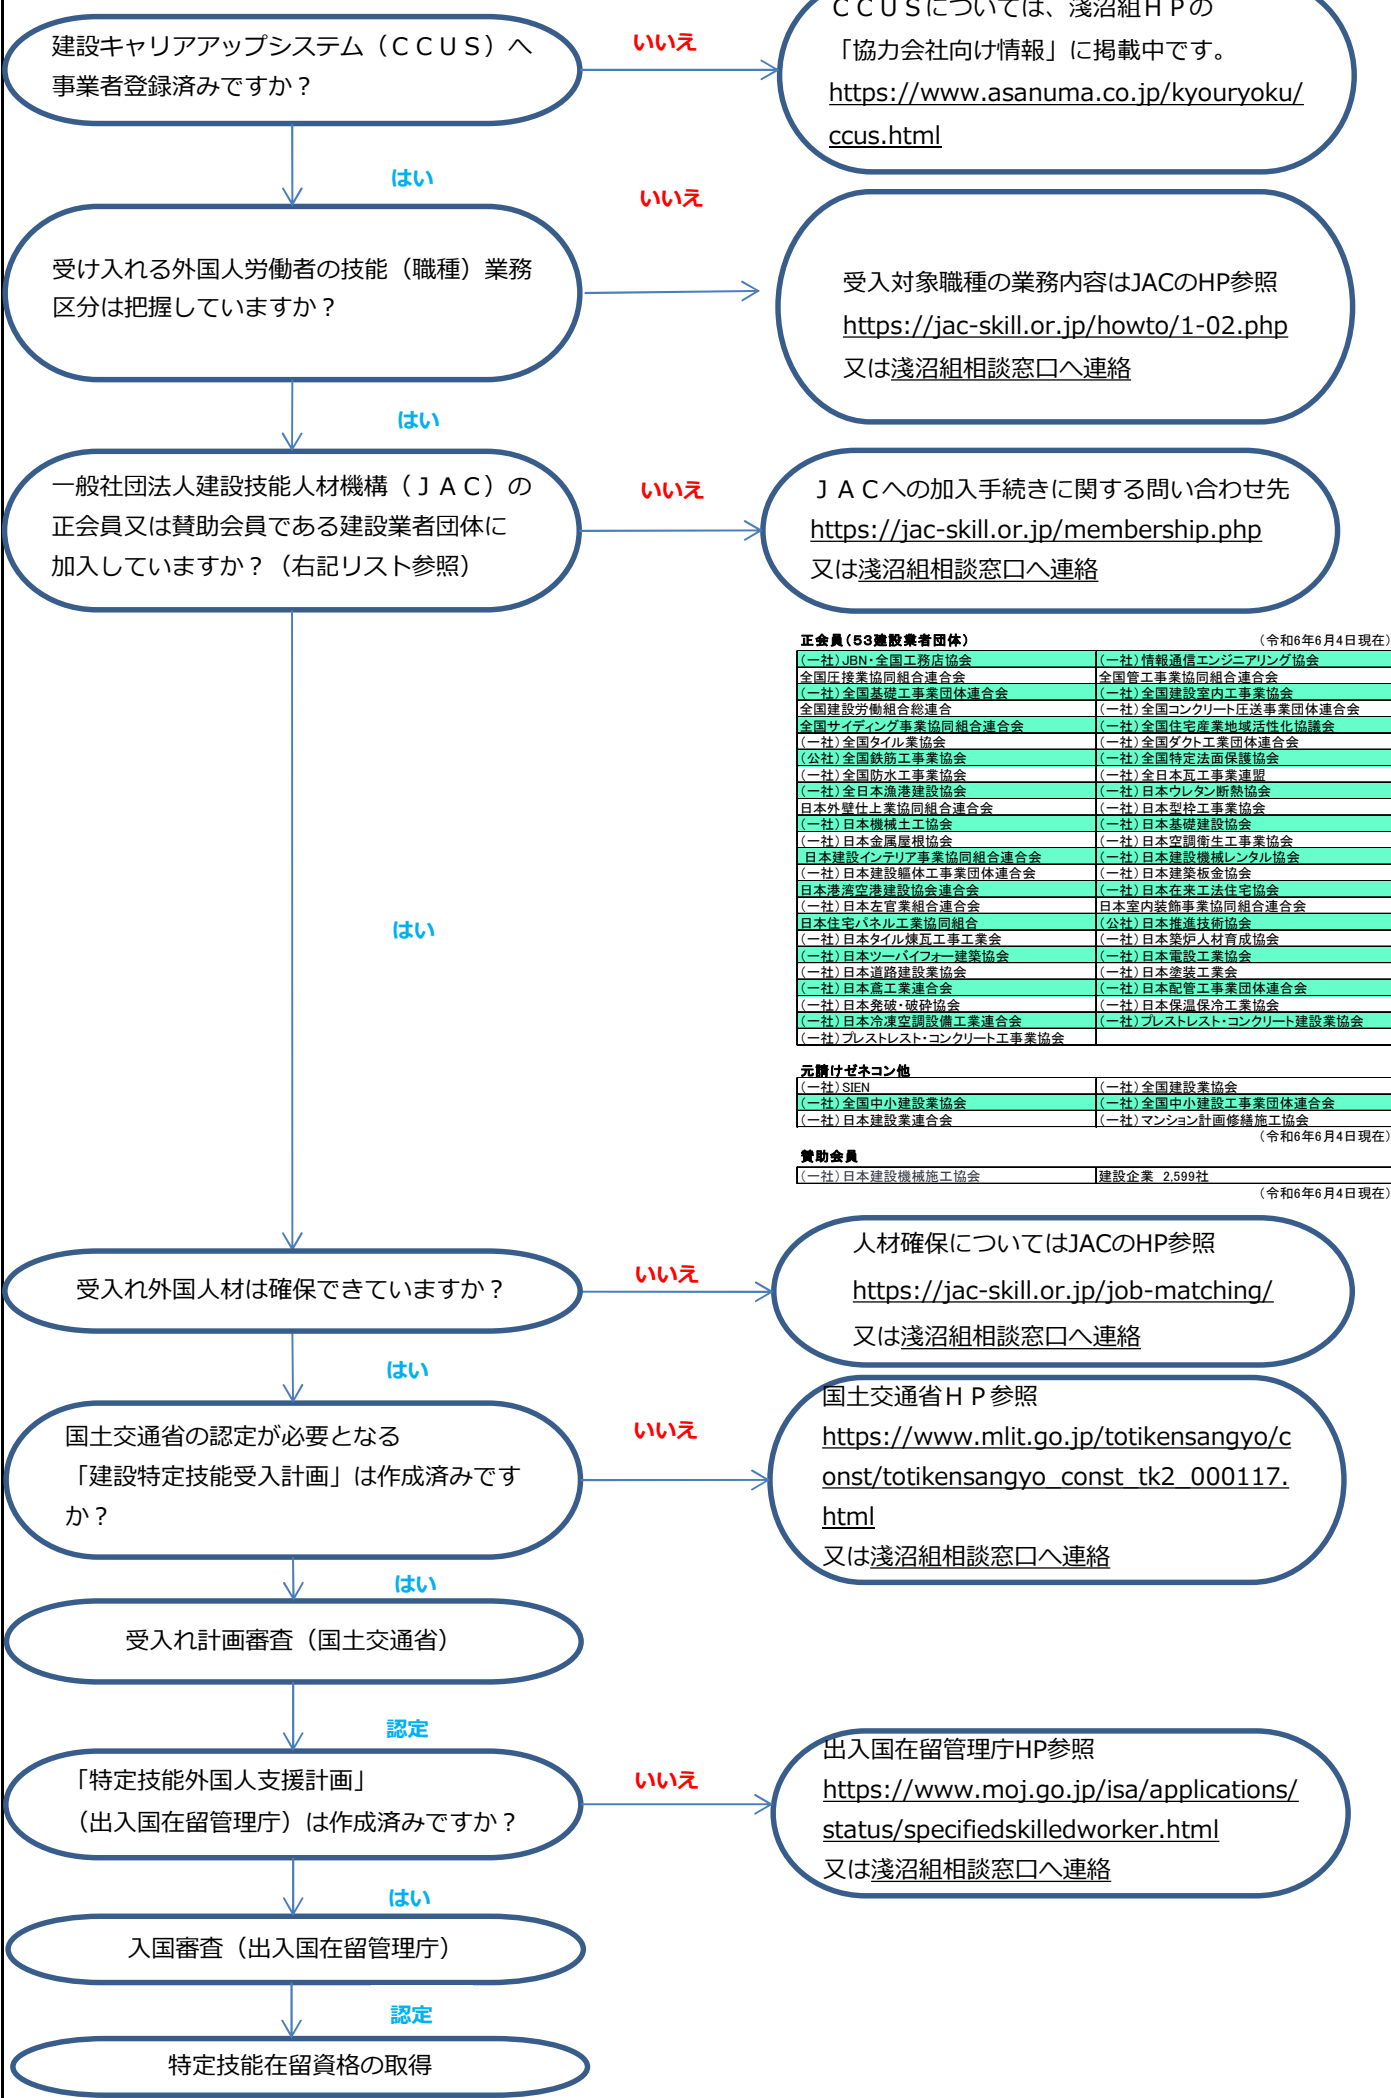

簡易受入れ診断フローチャート

正会員（53建設業者団体） （令和6年6月4日現在）

(一社) JBN・全国工務店協会	(一社) 情報通信エンジニアリング協会
全国圧接業協同組合連合会	全国管工事業協同組合連合会
(一社) 全国基礎工事業団体連合会	(一社) 全国建設室内工事業協会
全国建設労働組合総連合	(一社) 全国コンクリート圧送事業団体連合会
全国サイディング事業協同組合連合会	(一社) 全国住宅産業地域活性化協議会
(一社) 全国タイル業協会	(一社) 全国ダクト工業団体連合会
(公社) 全国鉄筋工事業協会	(一社) 全国特定法面保護協会
(一社) 全国防水工事業協会	(一社) 全日本瓦工事業連盟
(一社) 全日本漁港建設協会	(一社) 日本ウレタン断熱協会
日本外壁仕上業協同組合連合会	(一社) 日本型枠工事業協会
(一社) 日本機械土工協会	(一社) 日本基礎建設協会
(一社) 日本金属屋根協会	(一社) 日本空調衛生工事業協会
日本建設インテリア事業協同組合連合会	(一社) 日本建設機械レンタル協会
(一社) 日本建設福祉工事業団体連合会	(一社) 日本建築板金協会
日本港湾空港建設協会連合会	(一社) 日本塗装工業協会
(一社) 日本左官業組合連合会	日本室内装飾事業協同組合連合会
日本住宅パネル工業協同組合	(公社) 日本推進技術協会
(一社) 日本タイル煉瓦工事業協会	(一社) 日本築炉人材育成協会
(一社) 日本ツーハイフォー建築協会	(一社) 日本電設工業協会
(一社) 日本道路建設協会	(一社) 日本塗装工業会
(一社) 日本葛工業連合会	(一社) 日本配管工事業団体連合会
(一社) 日本発破・破砕協会	(一社) 日本保温保冷工業協会
(一社) 日本冷凍空調設備工業連合会	(一社) プレストレスト・コンクリート建設業協会
(一社) プレストレスト・コンクリート工事業協会	