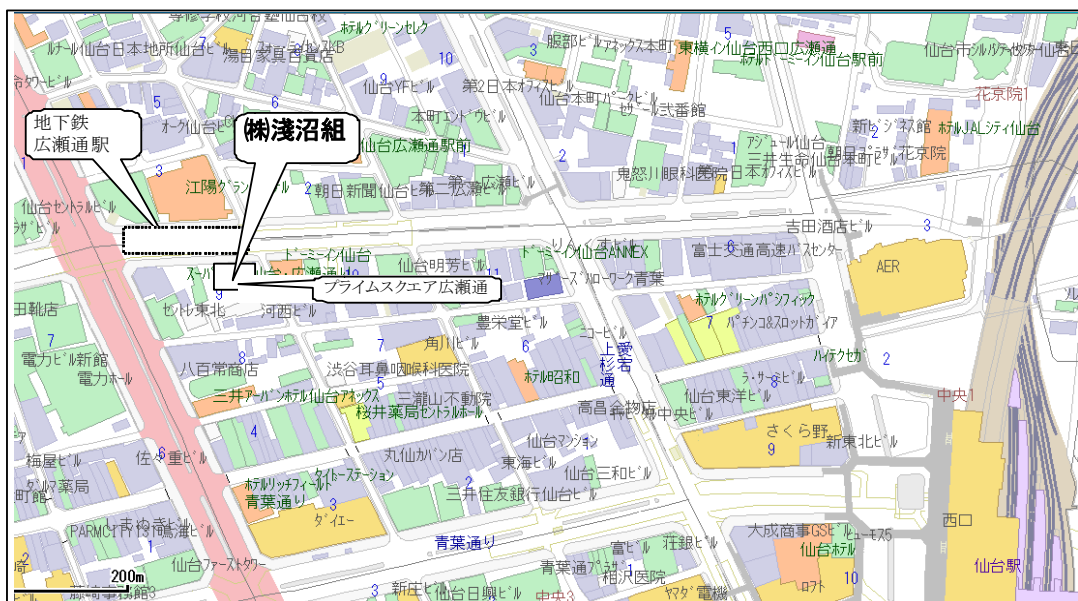

### 記

《移転先住所》〒980-0021

宮城県仙台市青葉区中央 2 丁目 9 番 2 7 号

プライムスクエア広瀬通 3 階

《電 話 番 号》 0 2 2 - 2 2 1 - 4 5 0 1 (代表)

※従来の電話番号に変更はございません

《ご案内図》

©2008 ZENRIN CO., LTD (Z09KD 第126号)